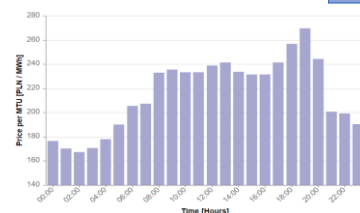

SE HVDC 394

OK5

LT 482

OK4

Zapotrzebowanie

Rynek bilansujący

Rynek dnia następnego

Rynek dnia bieżącego

Częstotliwość

DE 986

OK5

Import 2062 MW

Eksport 488 MW

Bilans -1574 MW

CZ 245

UA 200