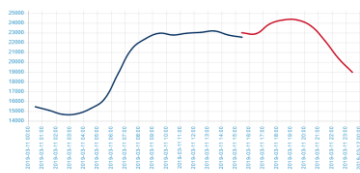

SE HVDC 394

OK5

LT 482

OK4

Zapotrzebowanie

Rynek bilansujący

Rynek dnia następnego

Rynek dnia bieżącego

Częstotliwość

DE 986

OK5

Import 2062 MW

Eksport 488 MW

Bilans -1574 MW

CZ 245

UA 200