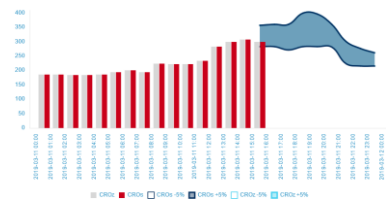

SE HVDC 394

OK5

LT 482

OK4

Zapotrzebowanie

Rynek bilansujący

Rynek dnia następnego

Rynek dnia bieżącego

Częstotliwość

DE 986

OK5

Import 2062 MW

Eksport 488 MW

Bilans -1574 MW

CZ 245

UA 200