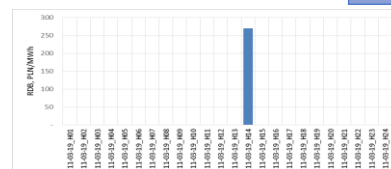

SE HVDC 394

OK5

LT 482

OK4

Zapotrzebowanie

Rynek bilansujący

Rynek dnia następnego

Rynek dnia bieżącego

Częstotliwość

DE 986

OK5

Import 2062 MW

Eksport 488 MW

Bilans -1574 MW

CZ 245

UA 200